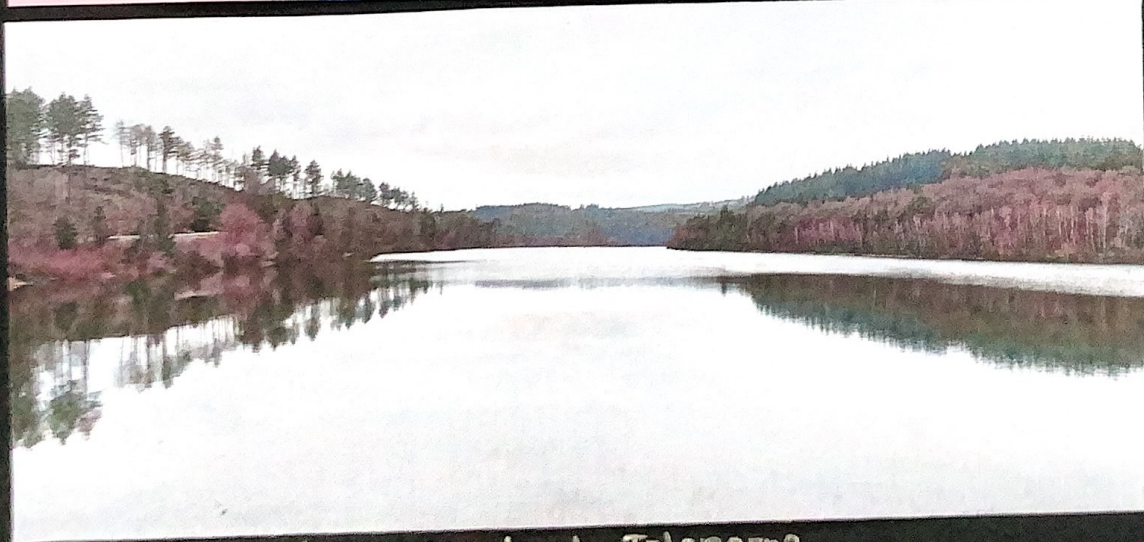

13:30 - 15:00
Besichtigung der
Breitenbach-
Talsperre

Aussicht von der Breitenbach-Talsperre

MITTWOCH

Vormittag:
vorstellung der AG zukunftswald

Plätzchen backen in den Klimawelten

D O N N E R S T A G

11:30